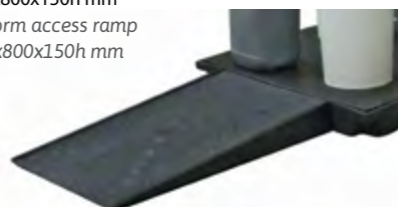

Код / COD. **PIATTFORMYUNION660X40**
Код / COD. **PIATTFORMYUNION1220X40**
Код / COD. **PIATTFORMYUNION825X40**
Код / COD. **PIATTFORMYUNION1270X40**
Код / COD. **PIATTFORMYUNION1610X40**
Код / COD. **PIATTFORMYUNION1280X40**
Код / COD. **PIATTFORMYUNION1230X40**
Соединительные направляющие из нержавеющей стали для платформ
Stainless steel cover for platform